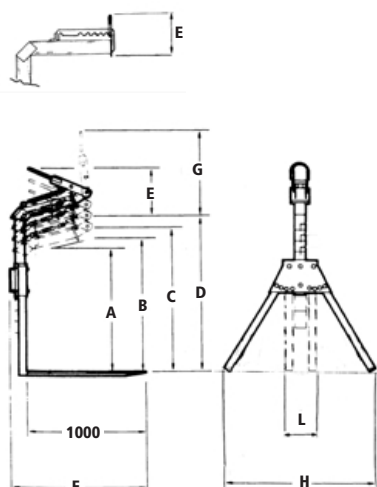

Codice / Code Code / Kode	con molla / avec ressort with spring / mit feder	VE 2250	VE 2260	VE 2270	VE 2280	VE 2290	VE 2300	VE 2310	VE 2320
	manuale / manuelle manual / Händlich	VE 2400	VE 2410	VE 2420	VE 2430	VE 2440	VE 2450	VE 2460	VE 2470
Portata Max / Capacité de charge Max capacity / Förderleistung	q.	9	9	11	11	15	15	20	20
Con 2 punzoni / Avec 2 poinçons With 2 punches / Mit zwei Prägestempel	mm.	70x30	-	80x30	-	120x30	-	180x30	-
Con 3 punzoni / Avec 3 poinçons With 3 punches / Mit drei Prägestempel	N°2 mm. N°1 mm.	-	70x30 60x30	-	80x30 60x30	-	120x30 170x30	-	180x30 80x30
Massa / Poids Weight / Gewicht	con molla / avec ressort with spring / mit feder	103	128	112,5	140	151,5	191	196	236
	manuale / manuelle manual / Händlich	kg. 95	120	104	132	139	179	184	224

DIMENSIONI / DIMENSIONS / DIMENSIONS / DIMENSION

	A	B	C	D	E	F	G	H	L	
	min/max	min/max	min/max	min/max						
9 q.	con molla / avec ressort / with spring / mit feder	840/1.020	940/1.120	1.040/1.220	1.140/1.320	410	1.200	1.060	1.410	340
	senza molla / sans ressort / no spring / ohne feder	840/1.020	940/1.120	1.040/1.220	1.140/1.320	230	1.200	-	1.410	340
11 q.	con molla / avec ressort / with spring / mit feder	840/1.020	940/1.120	1.040/1.220	1.140/1.320	410	1.200	1.060	1.410	340
	senza molla / sans ressort / no spring / ohne feder	840/1.020	940/1.120	1.040/1.220	1.140/1.320	230	1.200	-	1.410	340
15 q.	con molla / avec ressort / with spring / mit feder	840/1.020	940/1.120	1.040/1.220	1.140/1.320	430	1.200	1.060	1.500	420
	senza molla / sans ressort / no spring / ohne feder	840/1.020	940/1.120	1.040/1.220	1.140/1.320	250	1.200	-	1.500	420
20 q.	con molla / avec ressort / with spring / mit feder	840/1.020	940/1.120	1.040/1.220	1.140/1.320	430	1.200	1.060	1.550	470
	senza molla / sans ressort / no spring / ohne feder	840/1.020	940/1.120	1.040/1.220	1.140/1.320	250	1.200	-	1.550	470